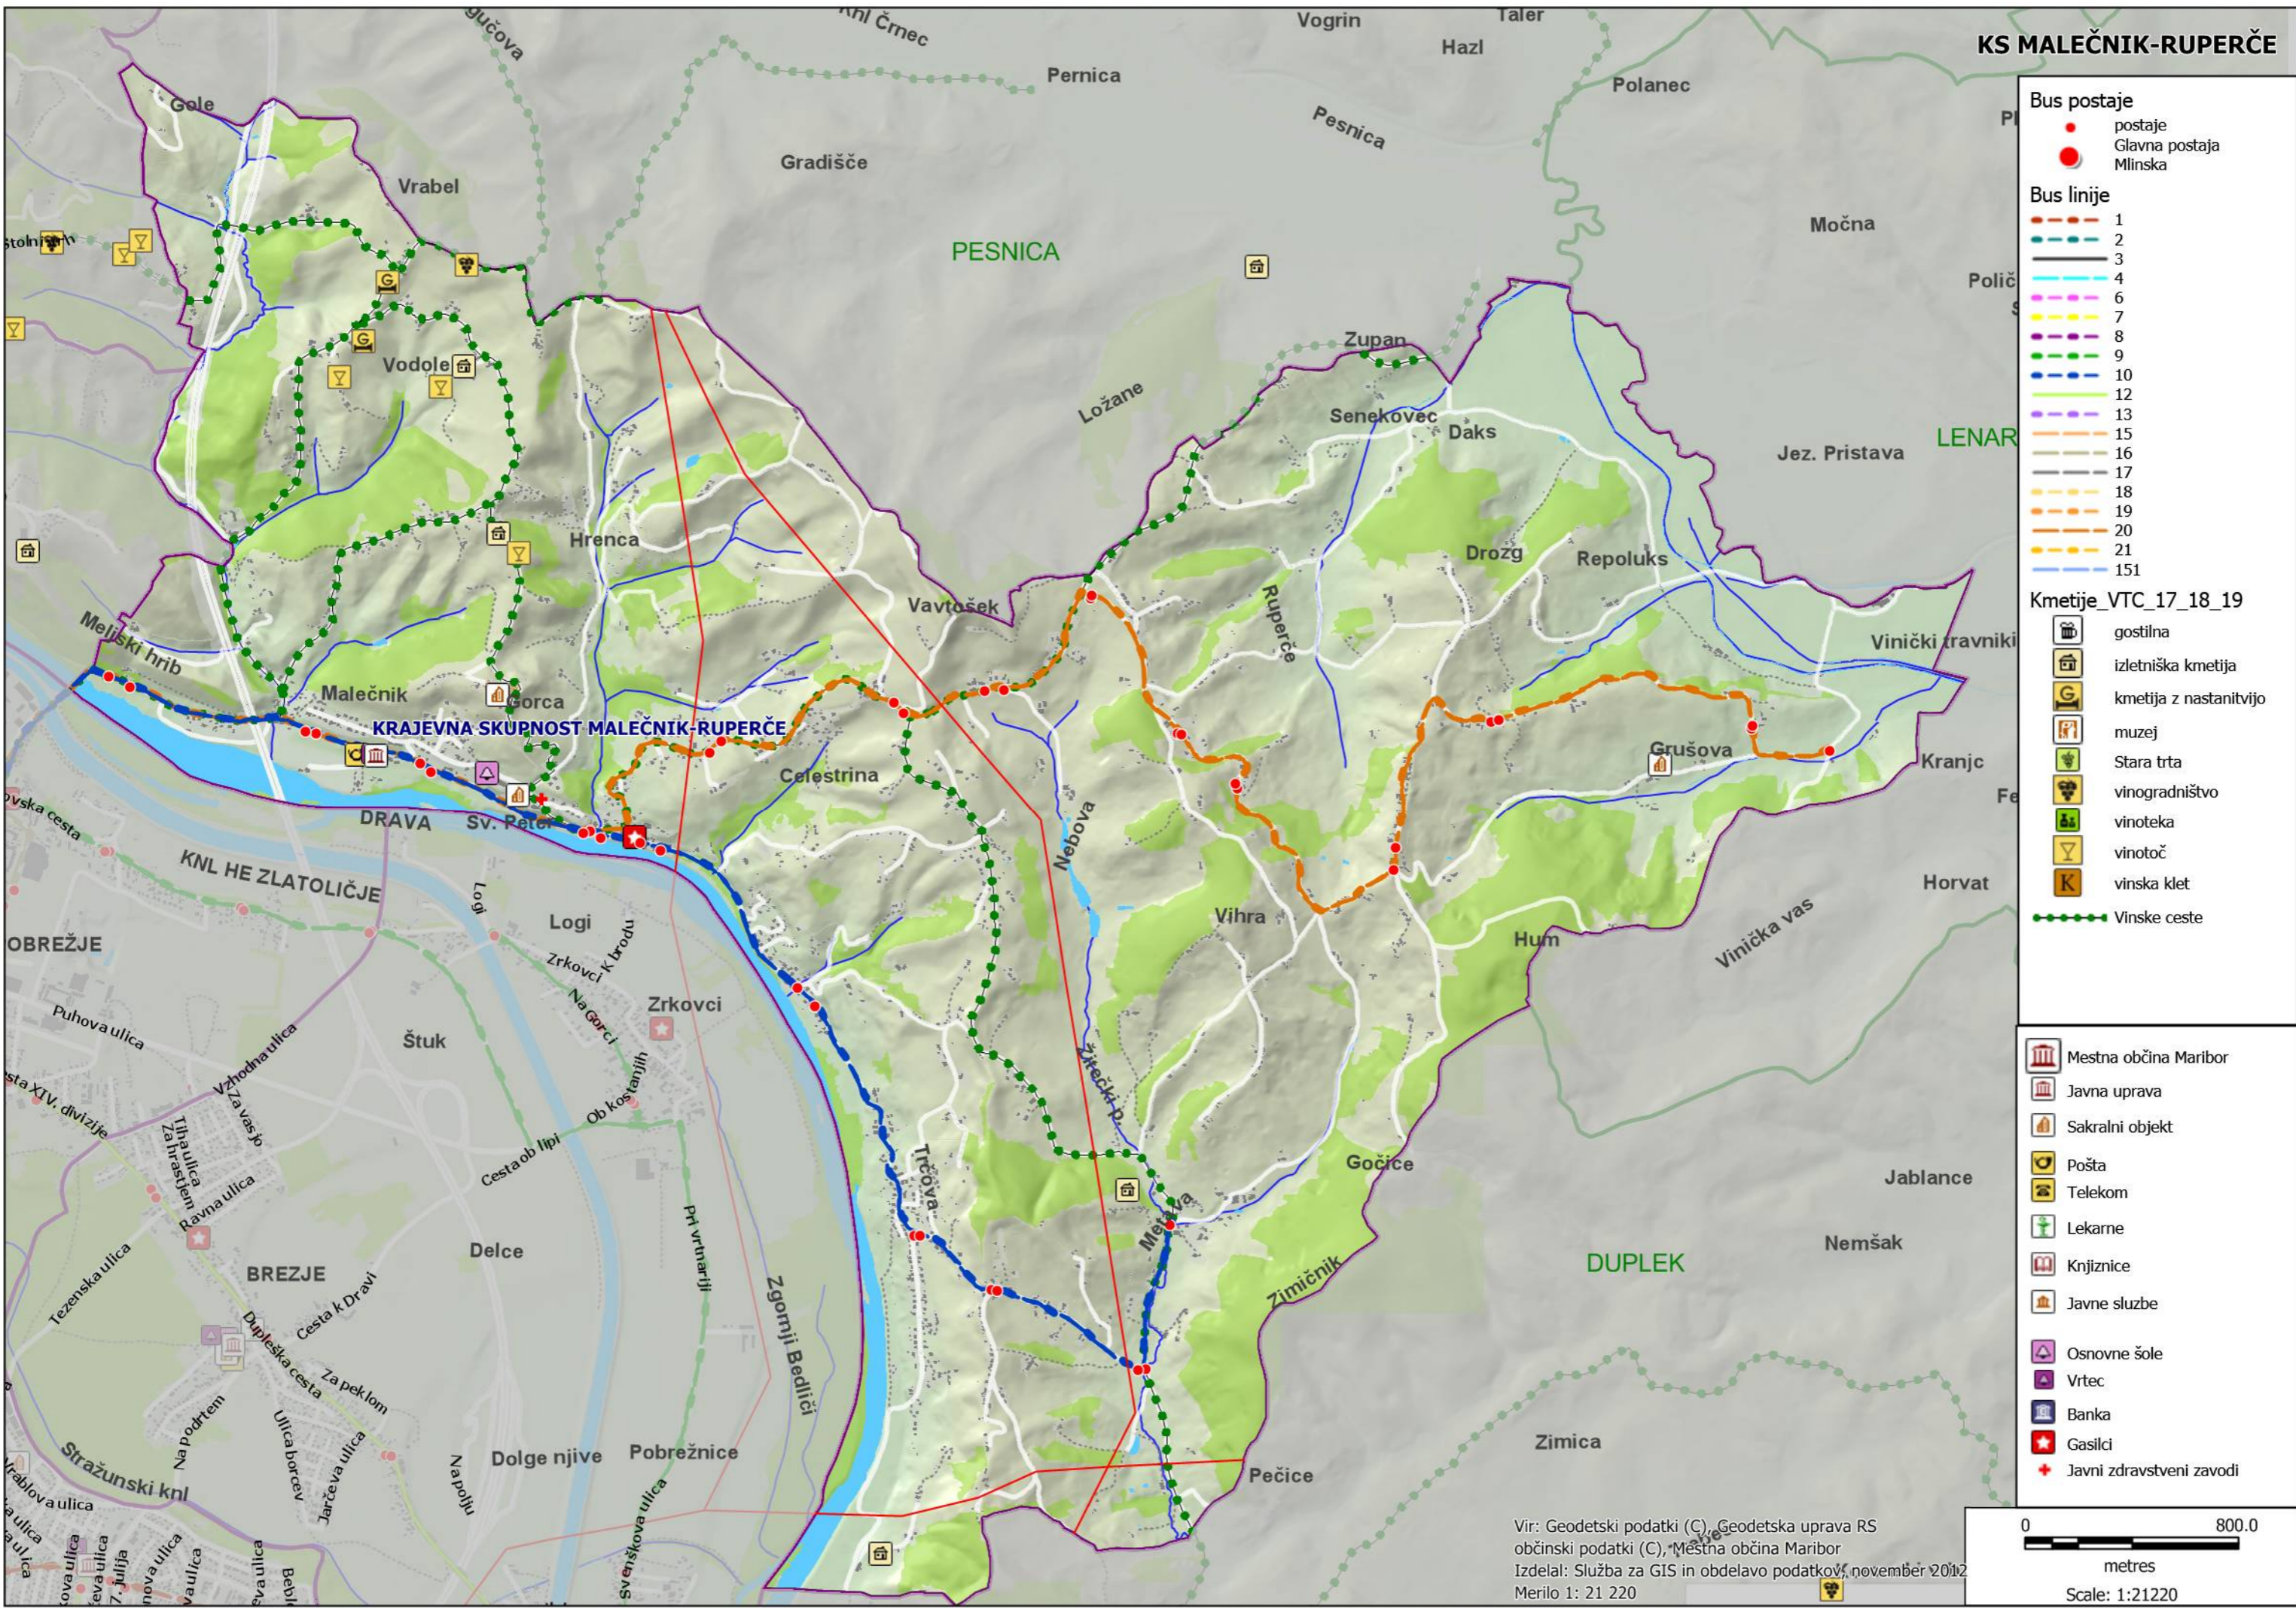

KS MALEČNIK-RUPERČE

- Bus postaje**
- postaje
 - Glavna postaja
 - Mlinska

- Bus linije**
- 1
 - 2
 - 3
 - 4
 - 6
 - 7
 - 8
 - 9
 - 10
 - 12
 - 13
 - 15
 - 16
 - 17
 - 18
 - 19
 - 20
 - 21
 - 151

- Kmetije_VTC_17_18_19**
- gostilna
 - izletniška kmetija
 - kmetija z nastanitvijo
 - muzej
 - Stara trta
 - vinogradništvo
 - vinoteka
 - vinotoč
 - vinska klet
 - Vinske ceste

- Mestna občina Maribor
- Javna uprava
- Sakralni objekt
- Pošta
- Telekom
- Lekarne
- Knjiznice
- Javne službe
- Osnovne šole
- Vrtec
- Banka
- Gasilci
- Javni zdravstveni zavodi

Vir: Geodetski podatki (C), Geodetska uprava RS
 občinski podatki (C), Mestna občina Maribor
 Izdelal: Služba za GIS in obdelavo podatkov, november 2012
 Merilo 1: 21 220