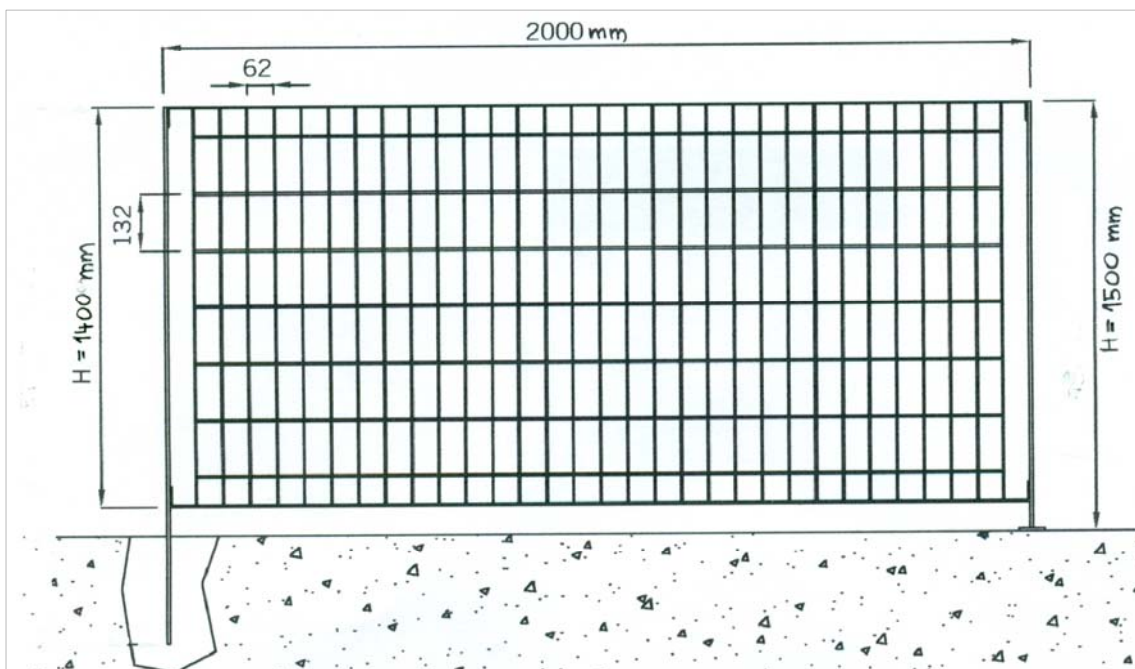

PANELNA OGRAJA H=1,5m

PRIKAZ enega panela

POGLED - opis elementov ograje

(proizvajalec Baldassar ali podobni z enako kvaliteto proizvoda!)

 Projekta inženiring Ptuj d.o.o. 2250 Ptuj, Trstenjakova 2 IZS 0623	Objekt VRTEC STUDENCI MARIBOR ENOTA PEKRE	Št. projekta 120-44-58-10		Vrsta projekta PZI
	Načrt OGRAJA H=1,5m	Merilo	Datum nov, 2013	Št. risbe 9.9