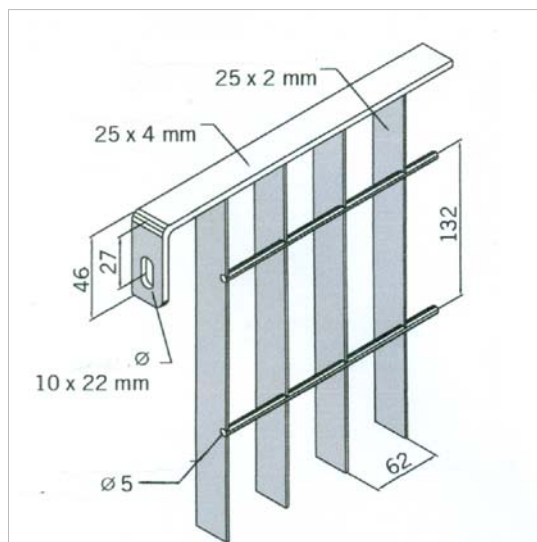

PANELNA OGRAJA H=1,5m

PRIKAZ enega panela

POGLED - opis elementov ograje

(proizvajalec Baldassar ali podobni z enako kvaliteto proizvoda!)

 Projekta inženiring Ptuj d.o.o. 2250 Ptuj, Trstenjakova 2 IZS 0623	Objekt VRTEC STUDENCI MARIBOR ENOTA PEKRE	Št. projekta 120-44-58-10		Vrsta projekta PZI
	Načrt OGRAJA H=1,5m	Merilo	Datum nov, 2013	Št. risbe 9.9