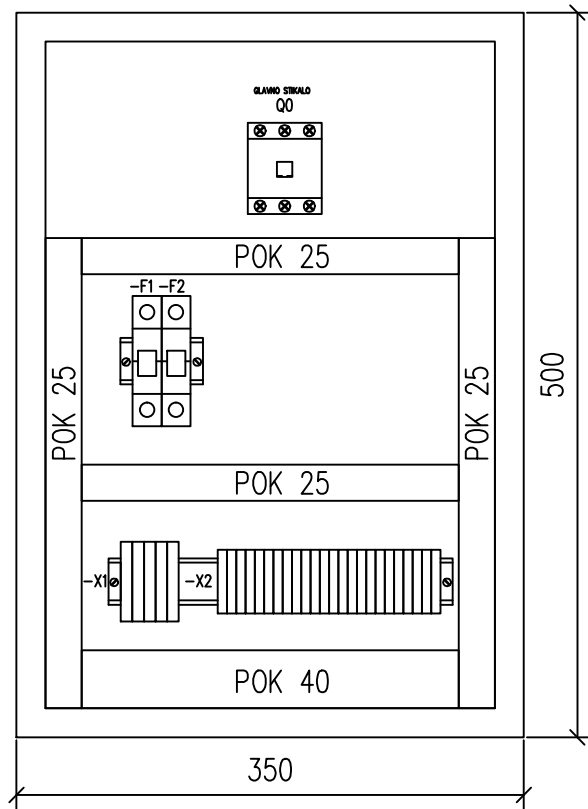

0 1 2 3 4 5 6 7 8 9

Projektant:

ENERTEC, d.o.o.
Ulica borcev 58
SI-2000 Maribor

T: 02/46 24 730 www.enertec.si
F: 02/46 24 731 energy@enertec.si

Naslov risbe:

Izgled razdelilca žaluzij

Objekt:

O. Š. Ludvika Pliberška Maribor

PZI

Št. projekta:

009-2014

Merilo:

1:5

Datum risbe:

marec 2014

Št. načrta:

009-2014

Št. risbe:

1