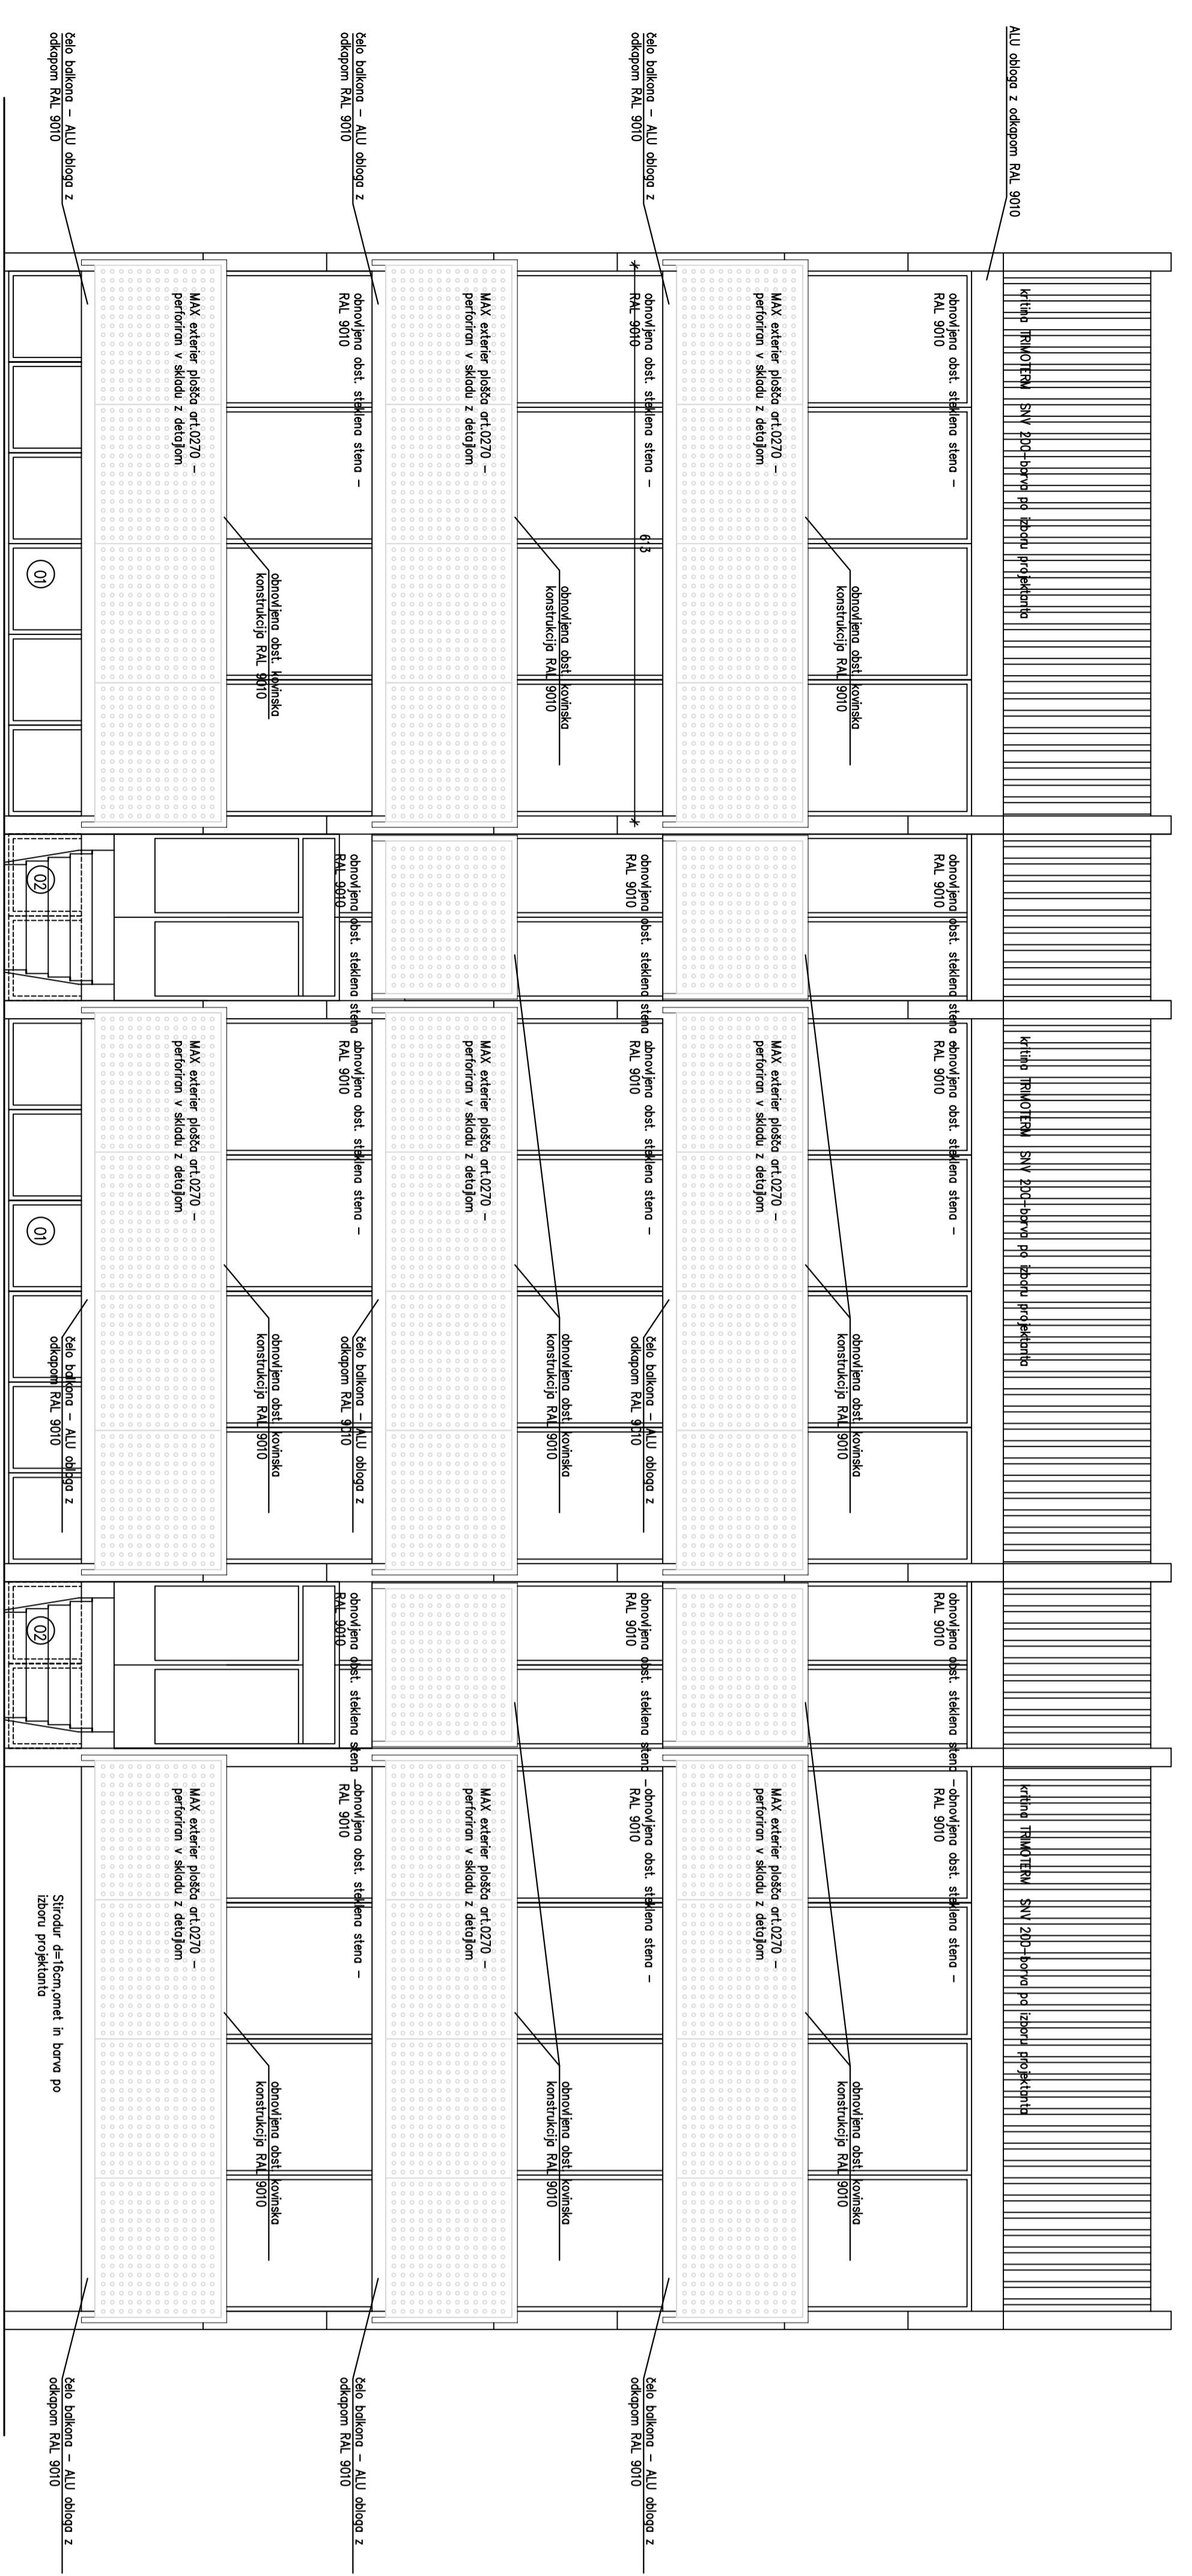

FASADA VZHOD

FASADA SEVER

VRTEC JOŽICE FLANDER
ENOTA ŽVRGOLIŠČE
FASADA razvita
S, J-novo stanje

| | |
|----------------------------------------------------------------|----------------------------------------------------------------------------------------------|
| Spremembe a) b) c) d) | |
| A Consulting d.o.o. Projektivni biro Maribor | Mednarodna biro podjetje IZS 0652 |
| IMENIK | POSREDOVATEL |
| VRTEC JOŽICE FLANDER Fechova ulica 51, 2000 Morševci | BARBARA KANISKI, univ.dipl.ir.arh. A - 0199 Mednarodna ulica 1 2000 Morševci |
| VRTEC JOŽICE FLANDER Fechova ulica 51, 2000 Morševci | BARBARA KANISKI, univ.dipl.ir.arh. A - 0199 Mednarodna ulica 1 2000 Morševci |
| VRTEC JOŽICE FLANDER ENOTA ŽVRGOLIŠČE | BARBARA KANISKI univ.dipl.ir.arh. A - 0199 Mednarodna ulica 1 2000 Morševci |
| VRTEC JOŽICE FLANDER NOVO STANJE | BARBARA KANISKI univ.dipl.ir.arh. A - 0199 Mednarodna ulica 1 2000 Morševci |
| VRTEC JOŽICE FLANDER NOVO STANJE | BARBARA KANISKI univ.dipl.ir.arh. A - 0199 Mednarodna ulica 1 2000 Morševci |