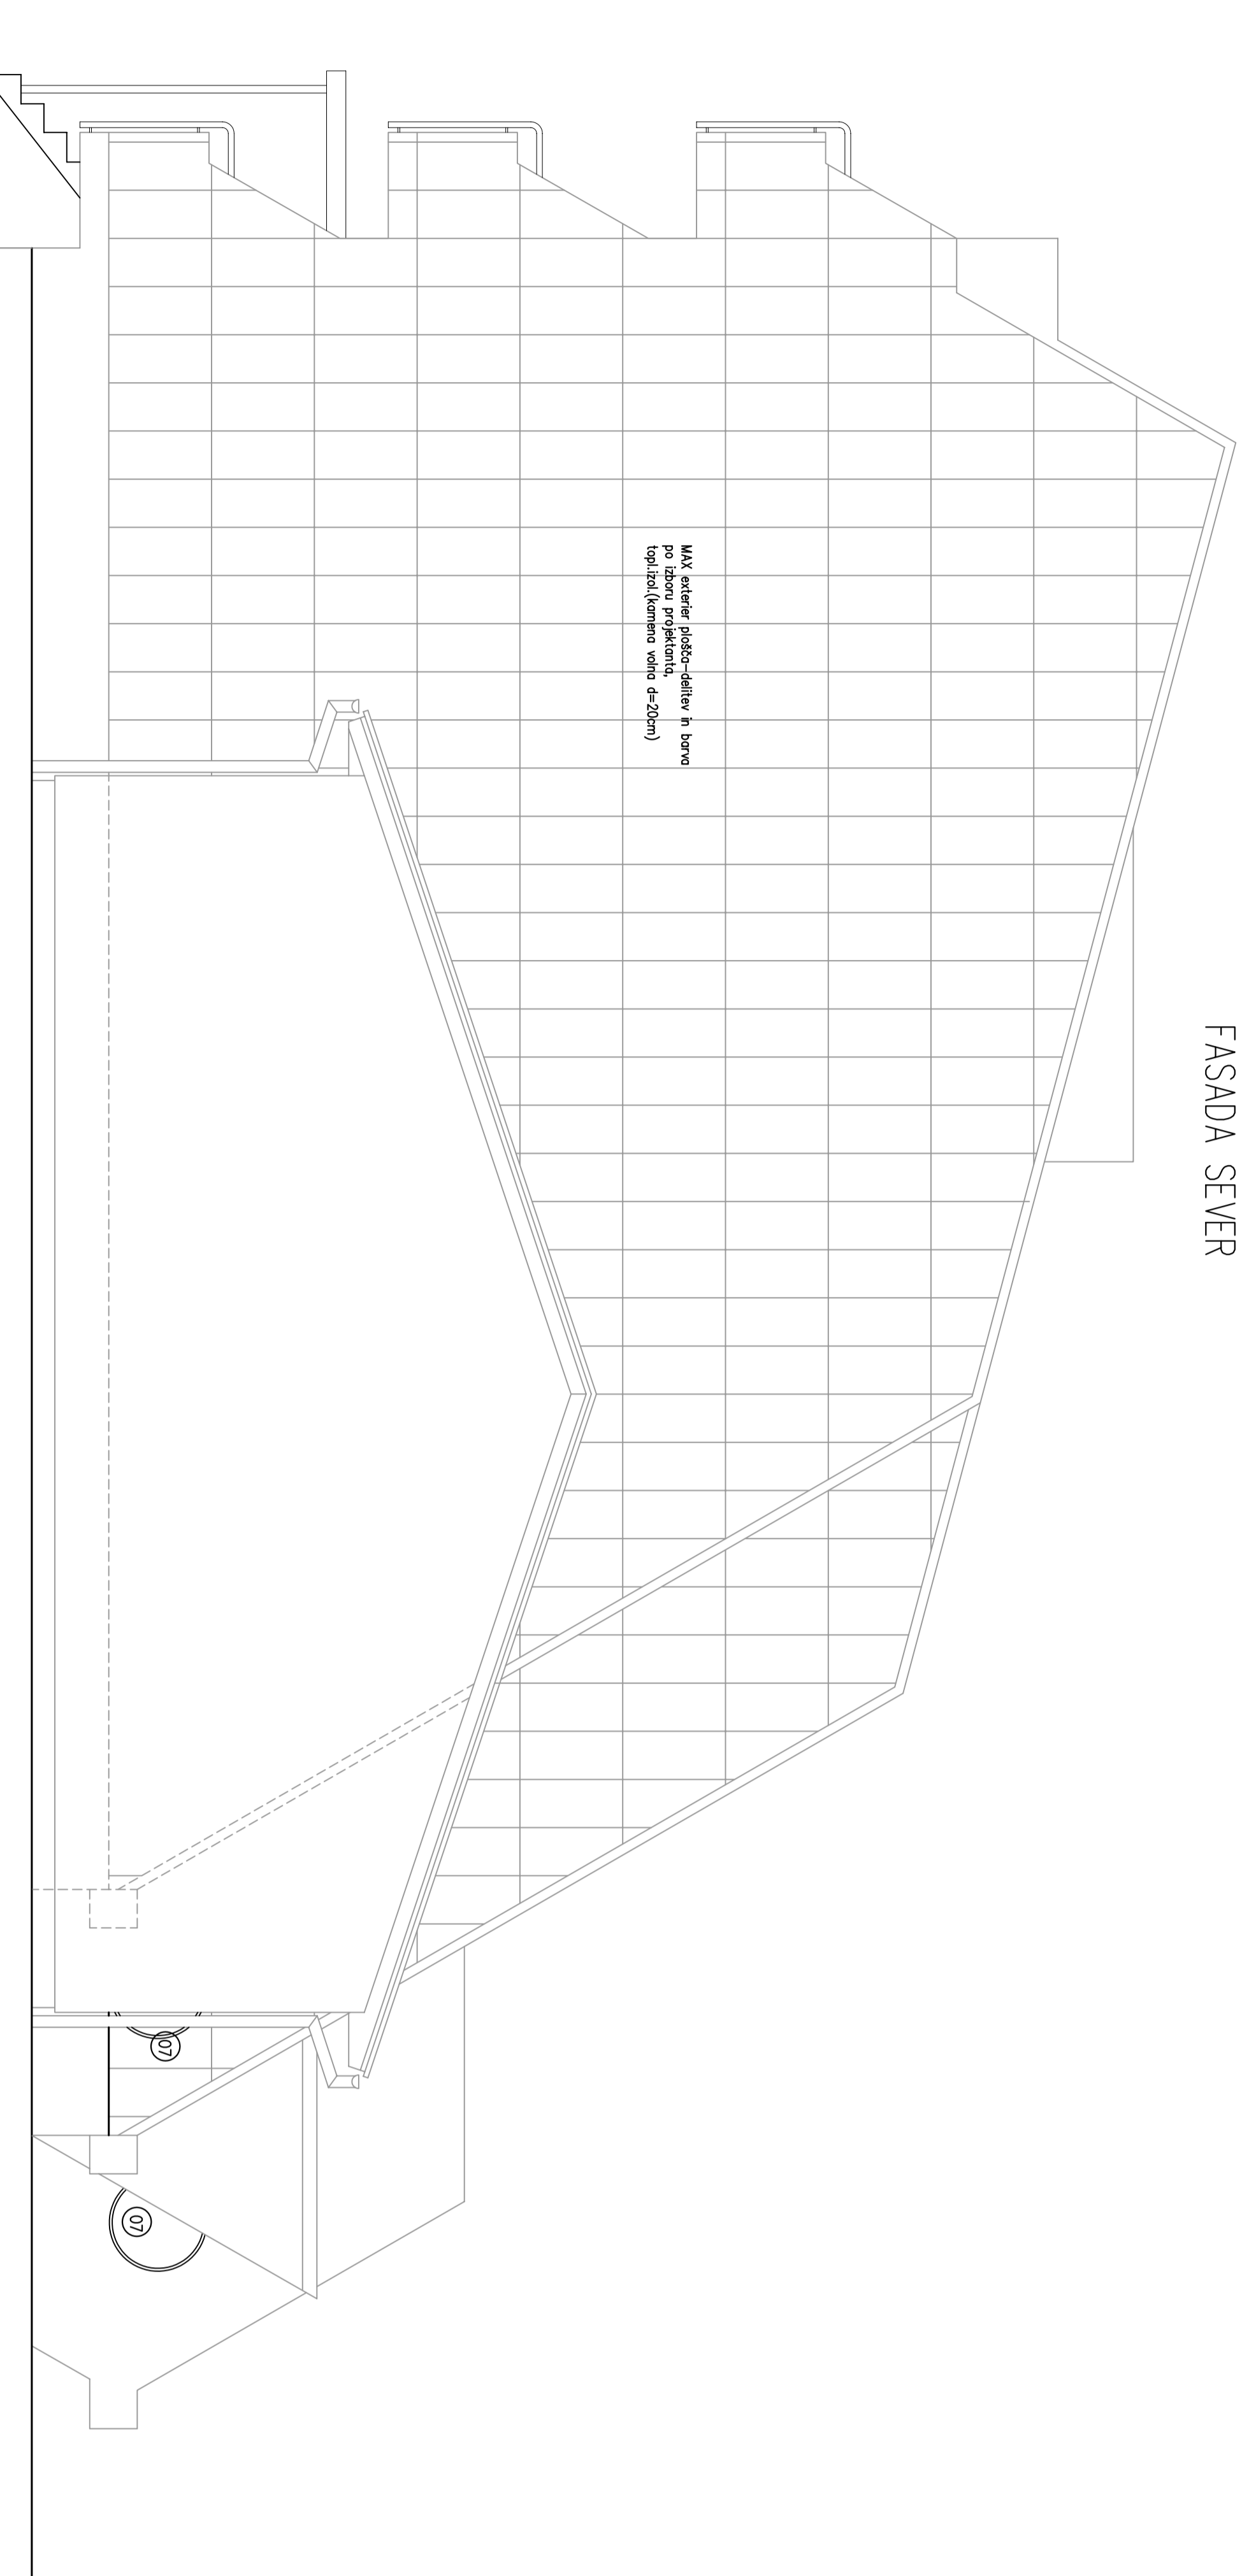

FASADA VZHOD

FASADA SEVER

VRTEC JOŽICE FLANDER
ENOTA ŽVRGOLIŠČE
FASADA razvita
S, J-novo stanje

| | |
|----------------------------------------------------------------|----------------------------------------------------------------------------------------------|
| Spremembe a) b) c) d) | |
| A Consulting d.o.o. Projektivni biro Maribor | Mednarodna biro podjetje IZS 0652 |
| IMENIK | POSREDOVATEL |
| VRTEC JOŽICE FLANDER Fechova ulica 51, 2000 Morševci | BARBARA KANISKI, univ.dipl.ir.arh. A - 0199 Mednarodna ulica 1 2000 Morševci |
| VRTEC JOŽICE FLANDER Fechova ulica 51, 2000 Morševci | BARBARA KANISKI, univ.dipl.ir.arh. A - 0199 Mednarodna ulica 1 2000 Morševci |
| VRTEC JOŽICE FLANDER ENOTA ŽVRGOLIŠČE | BARBARA KANISKI univ.dipl.ir.arh. A - 0199 Mednarodna ulica 1 2000 Morševci |
| VRTEC JOŽICE FLANDER NOVO STANJE | BARBARA KANISKI univ.dipl.ir.arh. A - 0199 Mednarodna ulica 1 2000 Morševci |
| VRTEC JOŽICE FLANDER NOVO STANJE | BARBARA KANISKI univ.dipl.ir.arh. A - 0199 Mednarodna ulica 1 2000 Morševci |