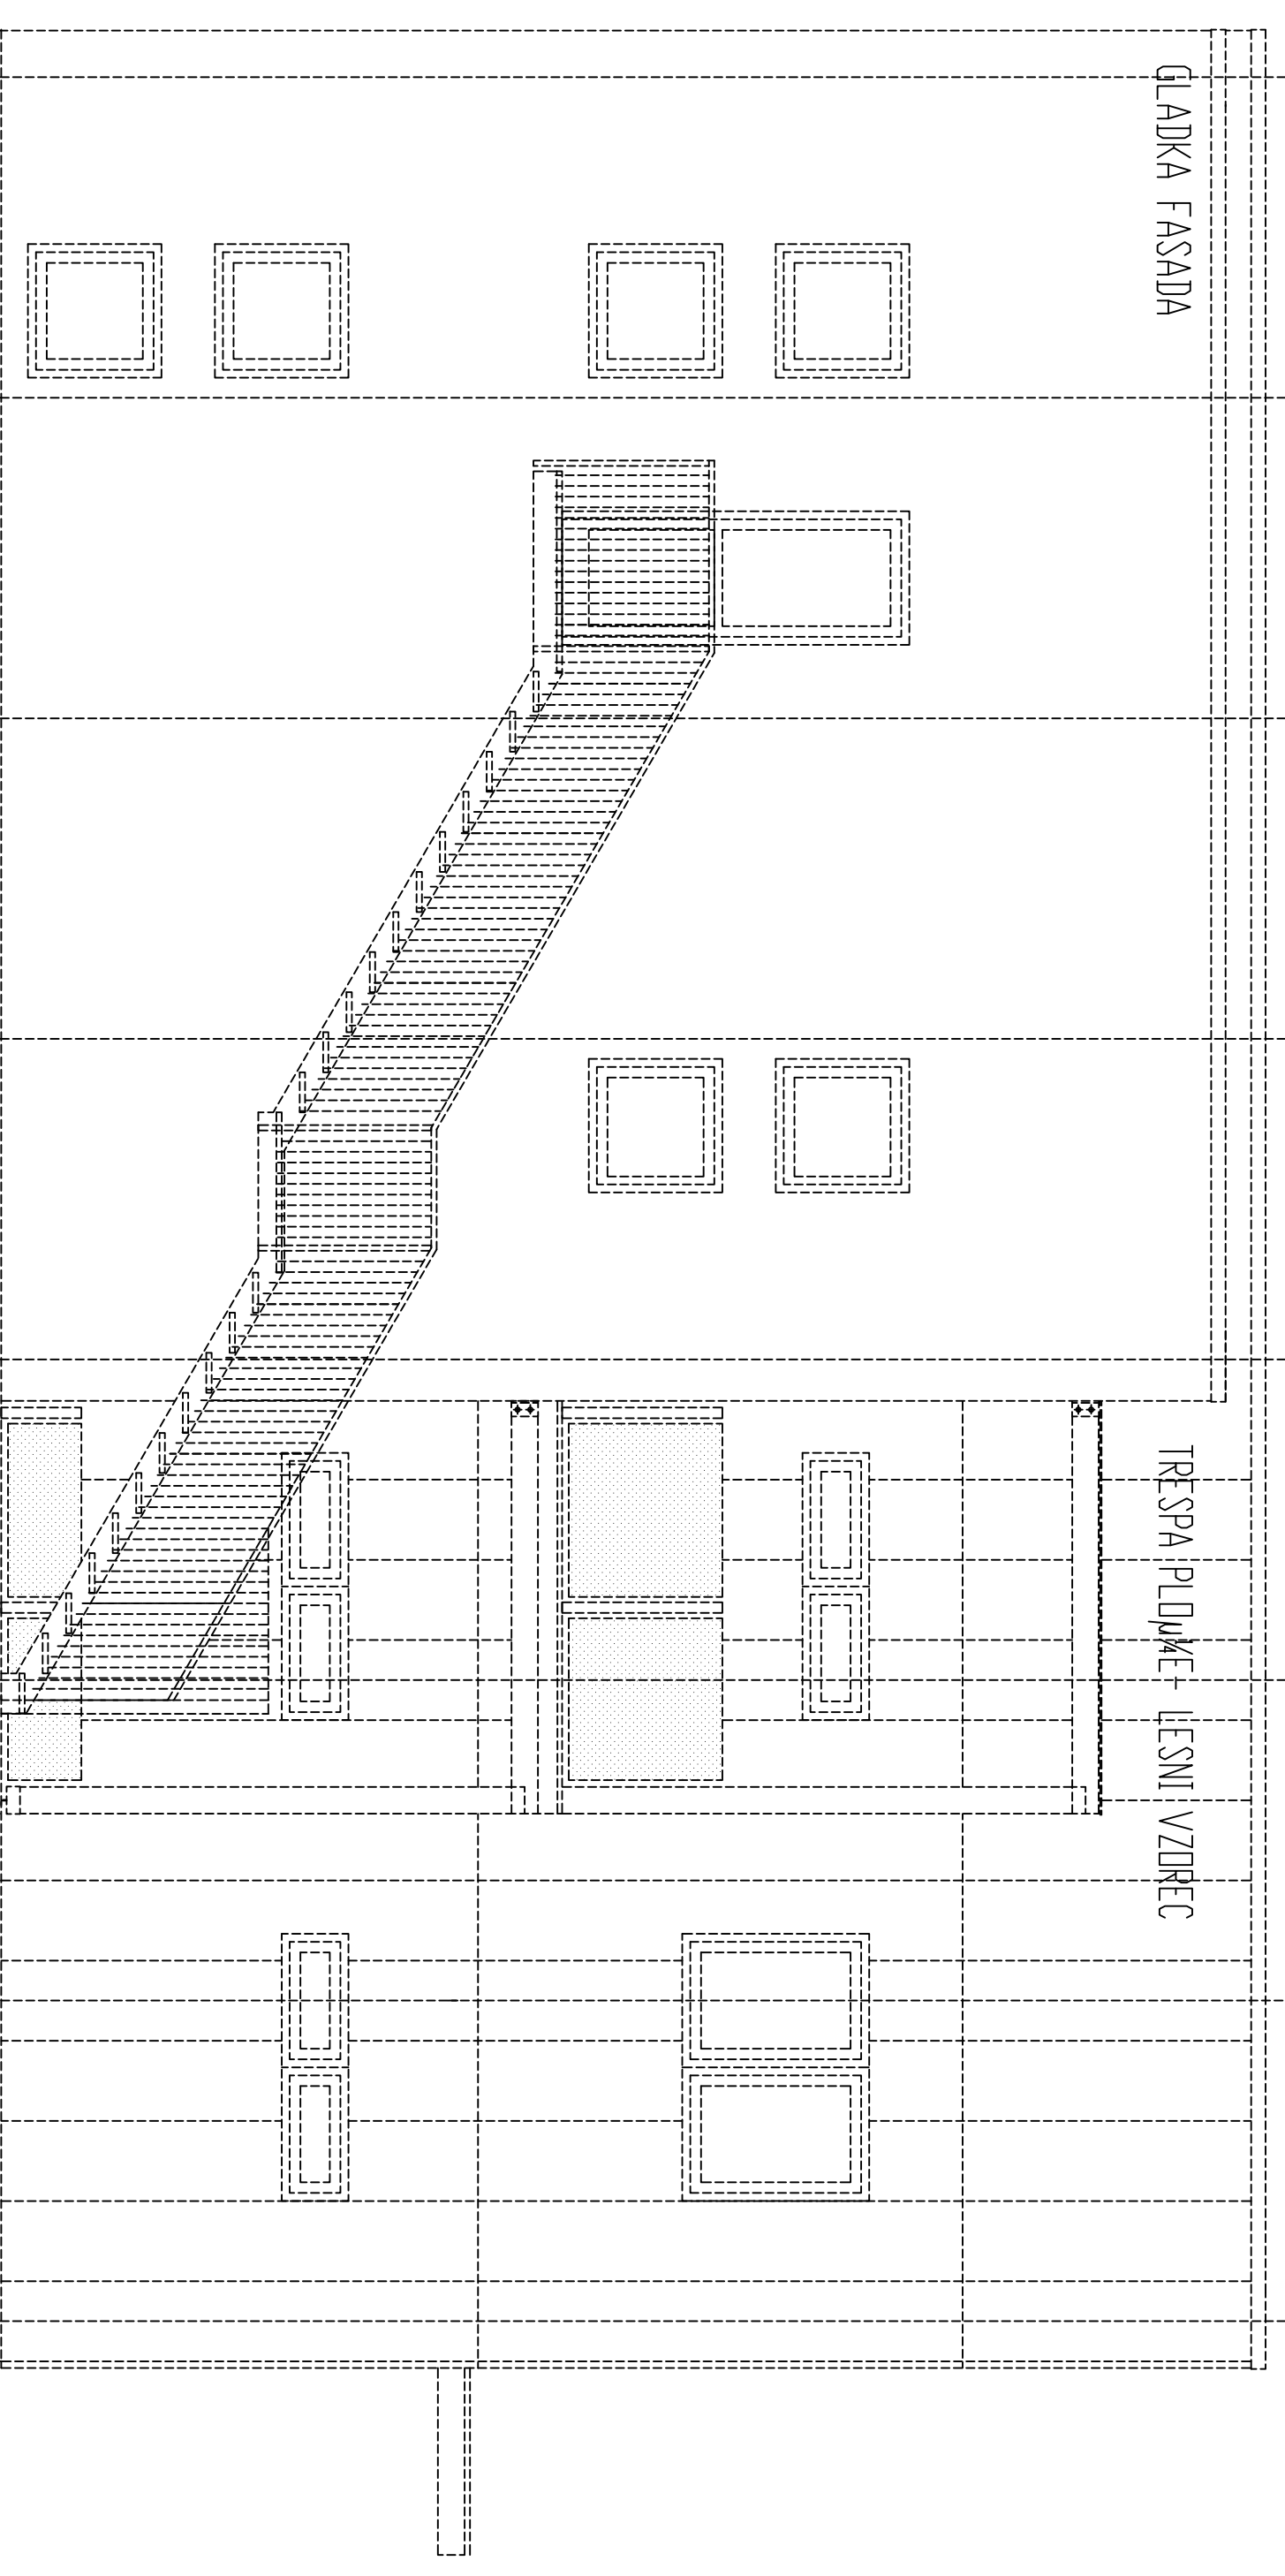

VZHODNA FASADA

A B C D E F G H

ZAHODNA FASADA

Sprememba november 2013

Pages

Projekta
Inženiring Ptuj d.o.o.

Investitor
BRANKI KRPIŠIČ
MESTNA UPRAVA
ULICA HERCIG STANETA 1
2000 MARIBOR

Dizajner
VRTEC STUDENCI MARIBOR - ENDTA PEKAR

Vrsta projekta PZI

Vrsta načrta ARHITEKTURA

Risba VZHODNA IN ZAHODNA FASADA
USKLAJENI S SHEMAMI

Obseg
projektant BRANKI KRPIŠIČ
Dobitelj BIŠERKA BRDUČJAGRAJTEH

Številka projekta 120-44-58-10
Mesto 150
Datum DECEMBER 2013 Str. risbe 47