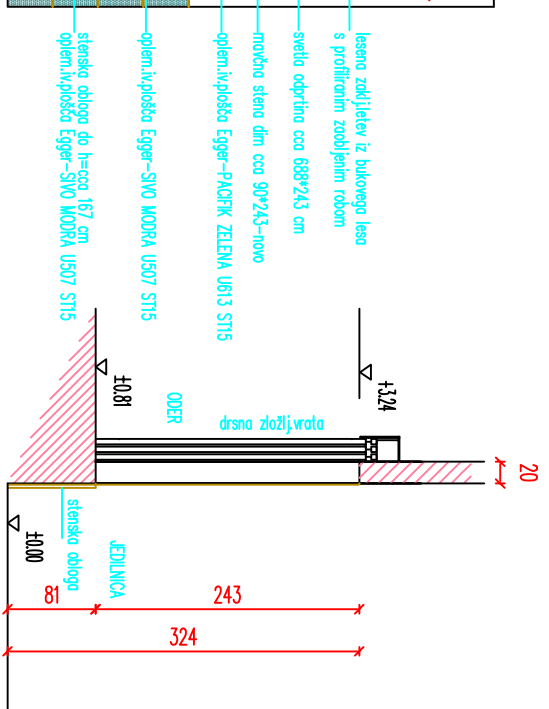

poz 18-STENSKA OBLOGA

POGLED IZ JEDILNICE

REZ

JEDILNICA

TLORIS

poz 17-DRSNA ZLOŽLJIVA PANELNA VRATA

Merilo: 1:50

IMO BIRO d.o.o.
 Parizanska c. 3, 2000 Maribor
 tel.: 02 250 83 76, fax: 02 252 34 47, e-mail: imobiro@siol.net