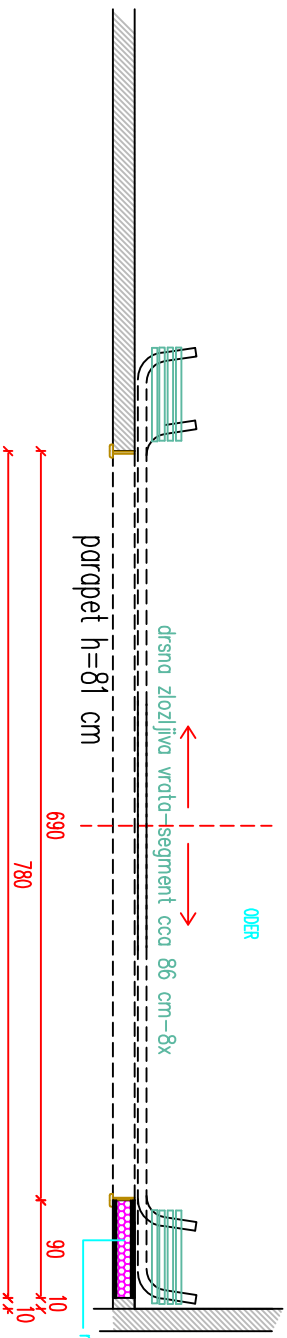

poz 18-STENSKA OBLOGA

POGLED IZ JEDILNICE

REZ

JEDILNICA

TLORIS

poz 17-DRSNA ZLOŽLJIVA PANELNA VRATA

Merilo: 1:50

IMO BIRO d.o.o.
 Parizanska c. 3, 2000 Maribor
 tel.: 02 250 83 76, fax: 02 252 34 47, e-mail: imobiro@siol.net

MADA GOLJEVIČEK univ.dipl.inž.arh.
 SEPTEMBER 2008
 štev. risbe: 6

MESTNA OBČINA MARIBOR, ul. heroja Staneta 1, Maribor
 OPREMA - PRENOVA KUHINJE IN JEDILNIC - O.Š. KAMNICA