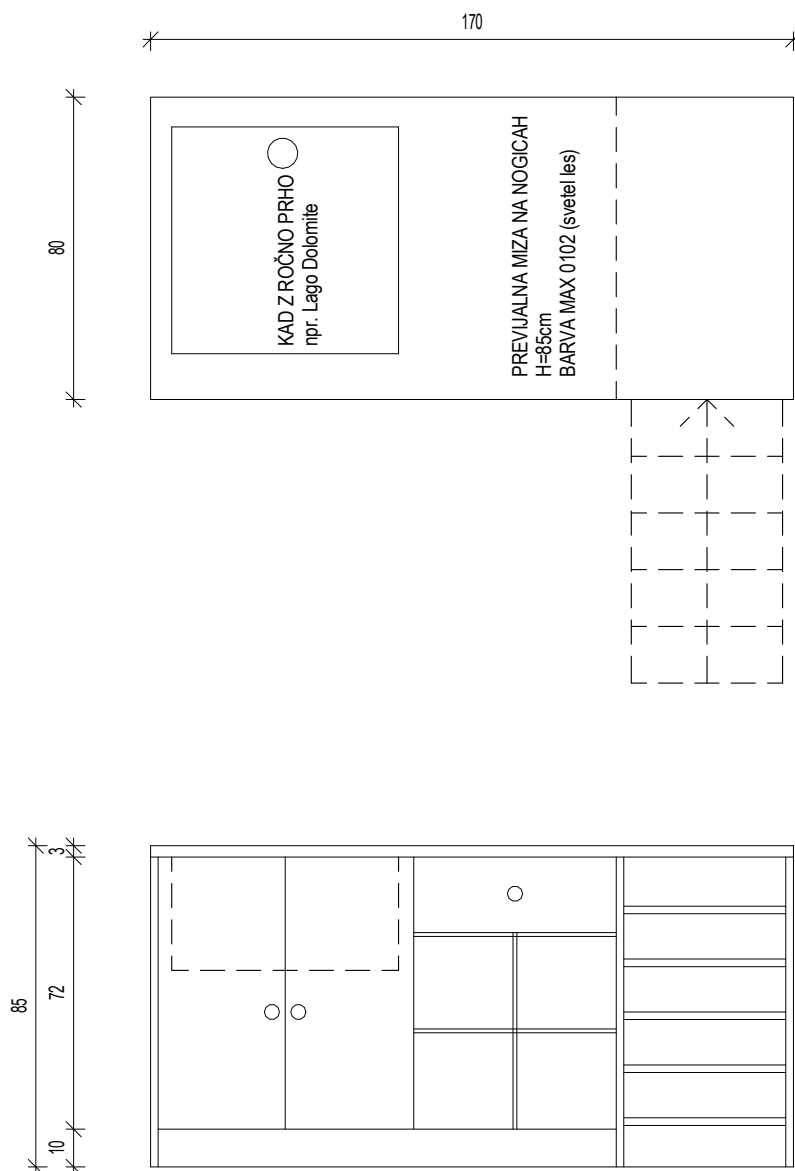

PREVIJALNA MIZA S KADJO

Izvedba, dobava in montaža previjalne mize iz ivernih plošč, obloženih z Max ploščo v barvi 0102 (svetel les)

Dimenzije omarice so 170x80x85.

Omarica ima predal, policičke, deloma je zaprta s polnimi vrati, na vratih je montiran ročaj.

V omarico so vgrajene pomične stopnice.

1 KOM

OPOMBA:

Vse dimenzije, morajo biti izmerjene in kontrolirane na licu mesta pred izvedbo!

Delavniške risbe mora potrditi odgovorni projektant.

HEME