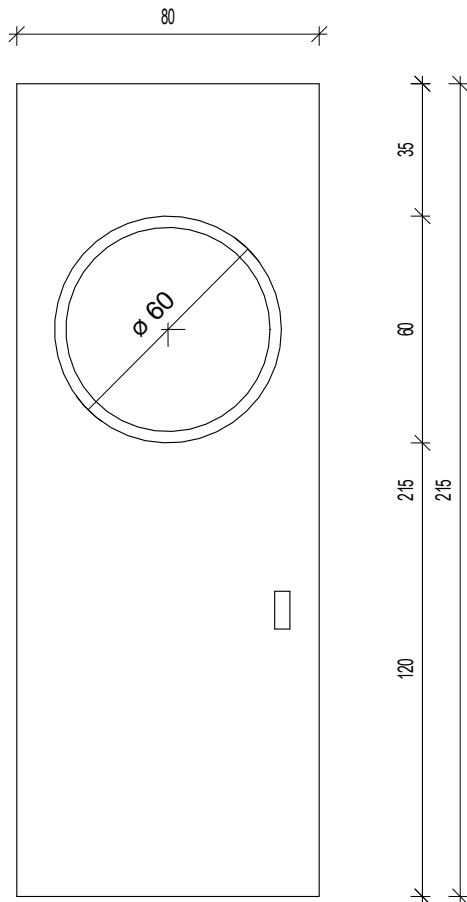

## DRSNA VRATA - KASETA SANITARIE 1

TIP: LES  
ŠT.KOM. 1  
STEKLO ENOSLOJNO  
KLJUKA VGREZNJENA

VRATA SO OPREMLJENA Z VAROVALOM  
PROTI ŠČIPANJU PRSTKOV.

## VRATA 80/215 + 75 SANITARIE 2,3,4

TIP: LES  
ŠT.KOM. 6  
STEKLO ENOSLOJNO  
KLJUKA ROČAJ

VRATA SO OPREMLJENA Z VAROVALOM  
PROTI ŠČIPANJU PRSTKOV.

OPOMBA:  
Vse dimenzije vrat, morajo biti izmerjene in kontrolirane na licu mesta pred izvedbo!  
Vrata opremljena z varovalom prstkov.  
Delavniške risbe mora potrditi odgovorni projektant.