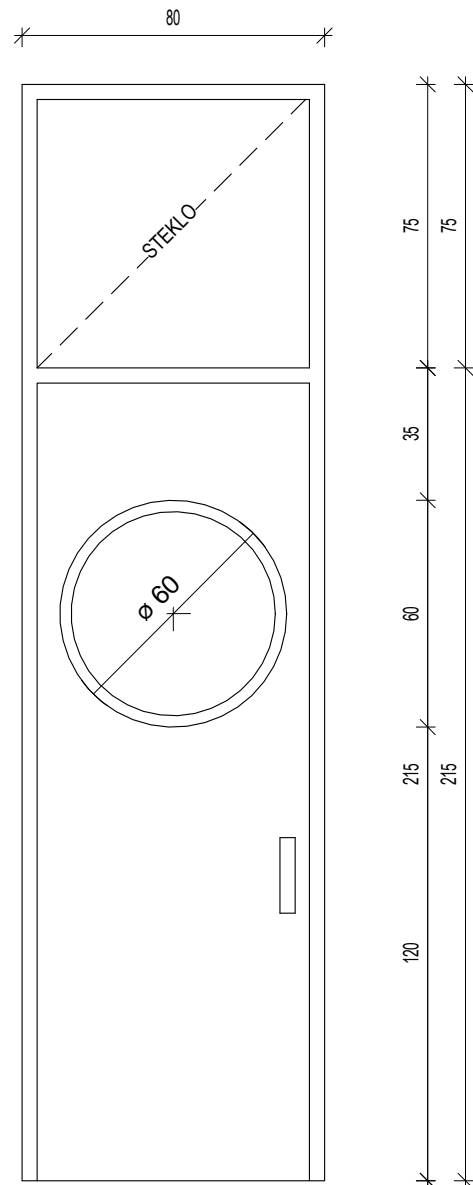

## DRSNA VRATA - KASETA SANITARIE 1

TIP: LES  
ŠT.KOM. 1  
STEKLO ENOSLOJNO  
KLJUKA VGREZNJENA

VRATA SO OPREMLJENA Z VAROVALOM  
PROTI ŠČIPANJU PRSTKOV.

## VRATA 80/215 + 75 SANITARIE 2,3,4

TIP: LES  
ŠT.KOM. 6  
STEKLO ENOSLOJNO  
KLJUKA ROČAJ

VRATA SO OPREMLJENA Z VAROVALOM  
PROTI ŠČIPANJU PRSTKOV.

OPOMBA:  
Vse dimenzije vrat, morajo biti izmerjene in kontrolirane na licu mesta pred izvedbo!  
Vrata opremljena z varovalom prstkov.  
Delavniške risbe mora potrditi odgovorni projektant.